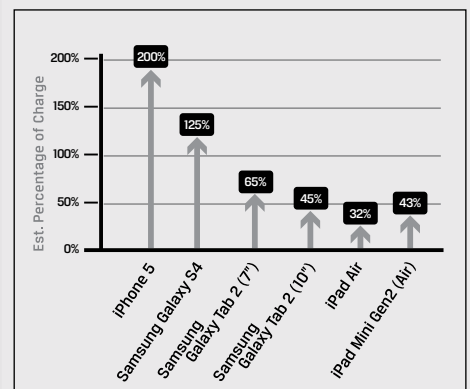

Recargue su teléfono o tableta

Funciones y especificaciones en el dorso >>