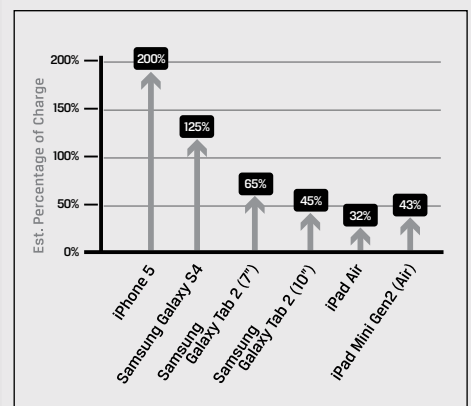

Ładuj telefon/tablet

Cechy/dane techniczne na odwrocie >>