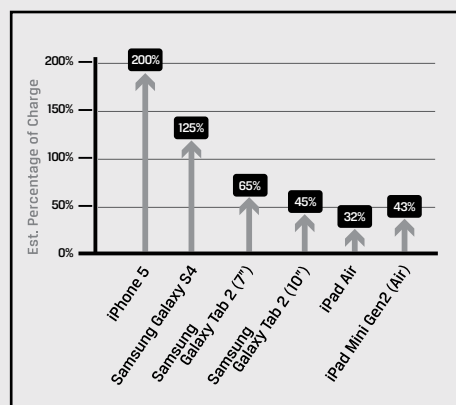

ชาร์จโทรศัพท์/แท็บเล็ต